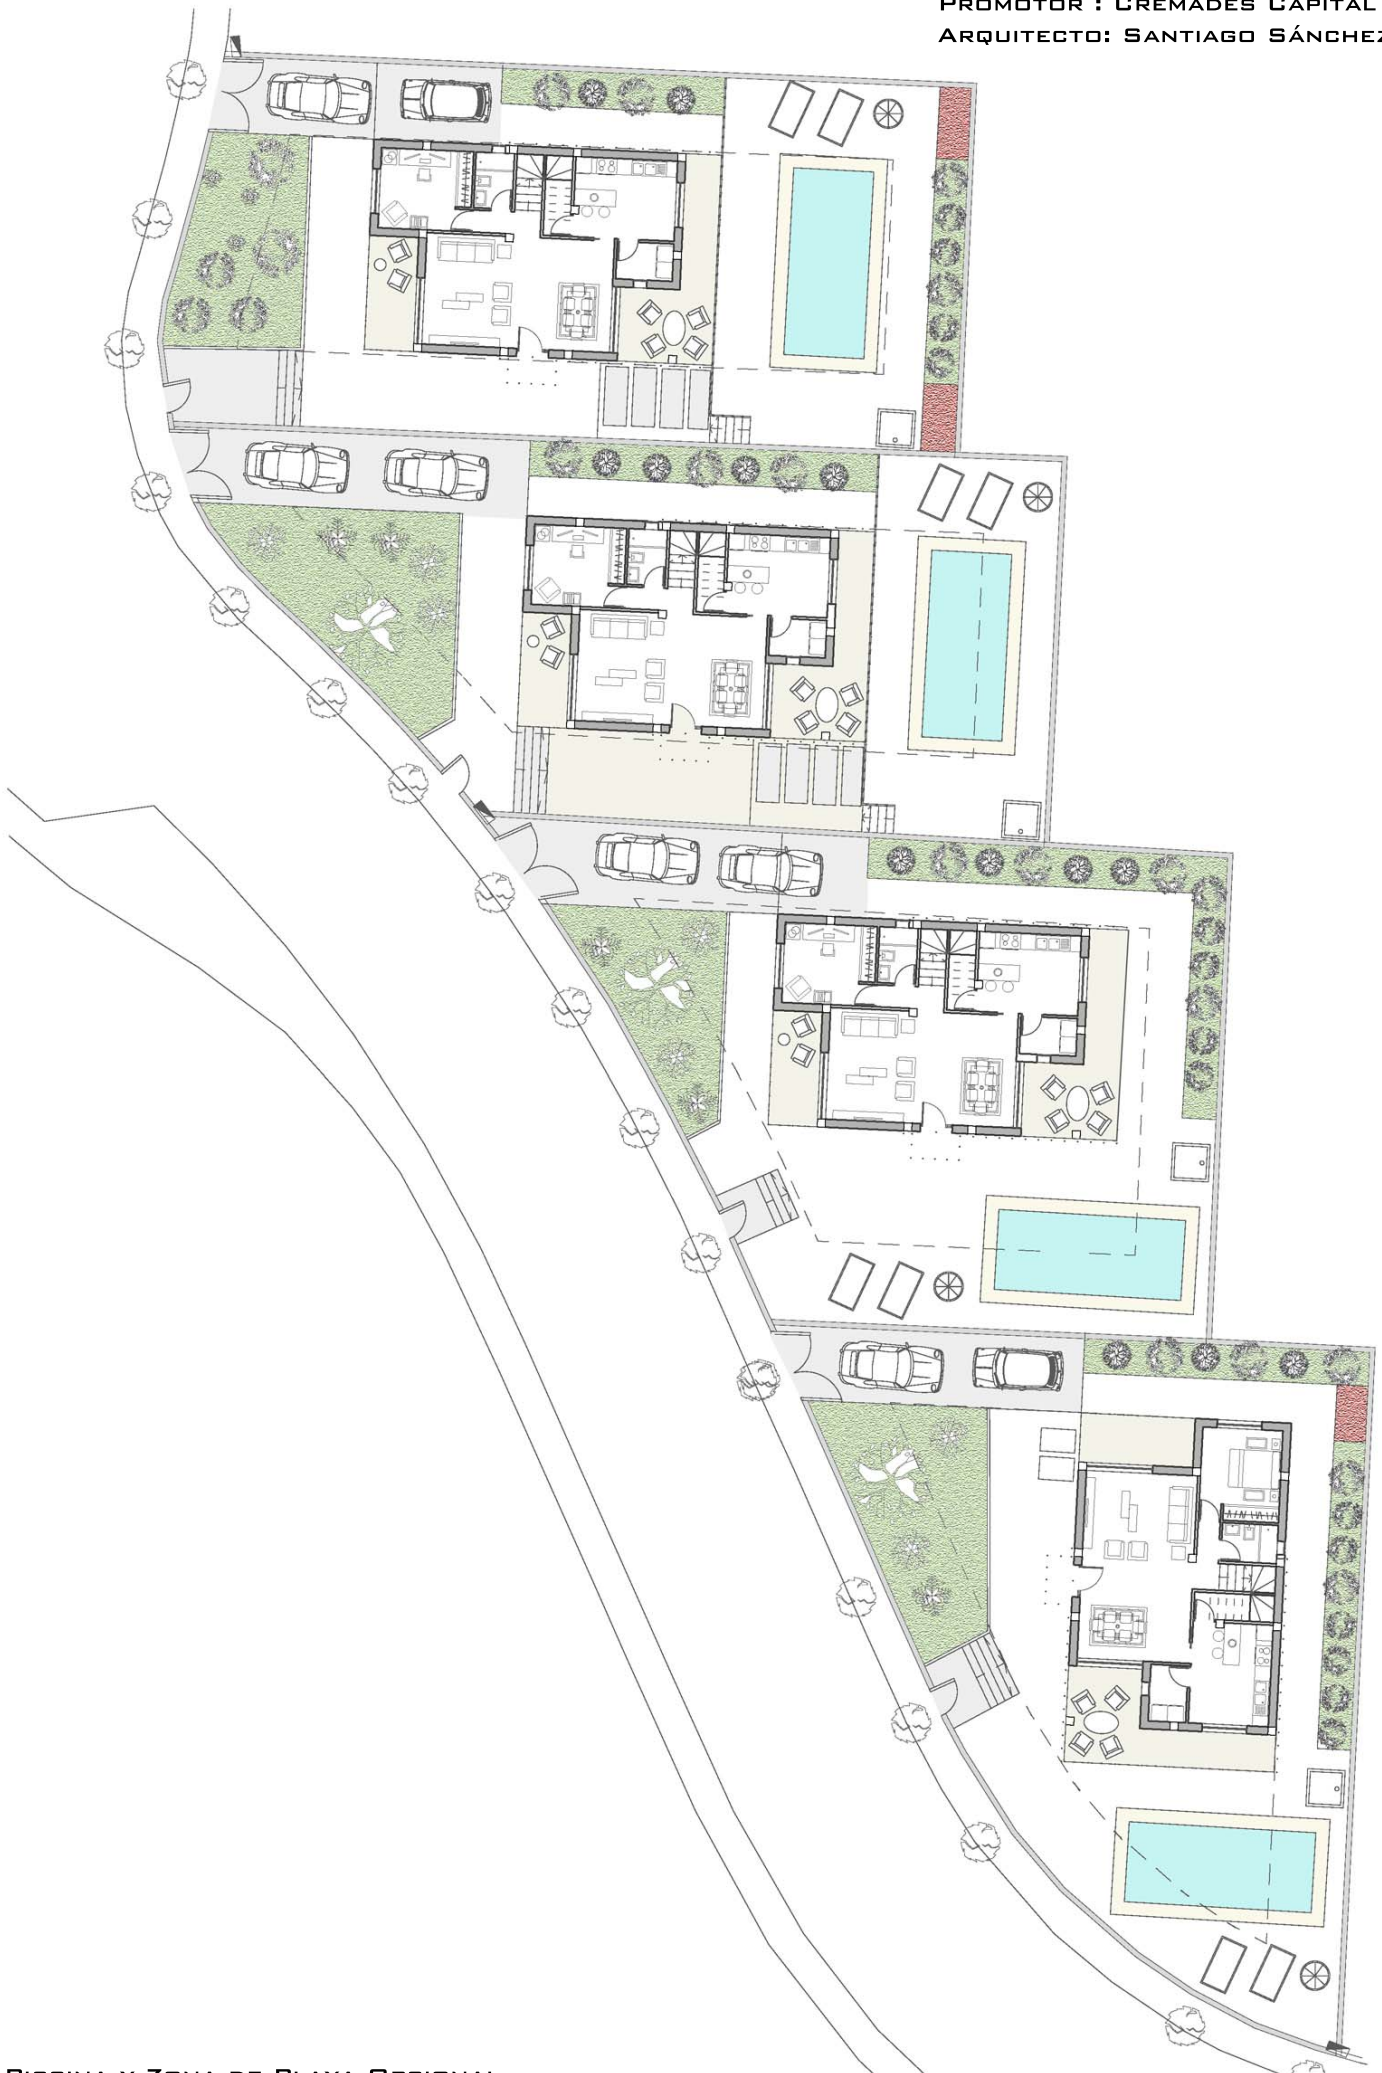

PLANTA BAJA DE CONJUNTO EN RESIDENCIAL CABEZO VERDE

PROMOTOR : CREMADES CAPITAL S.L.

ARQUITECTO: SANTIAGO SÁNCHEZ JOVER

PISCINA Y ZONA DE PLAYA OPCIONAL.

PLANO SUJETO A POSIBLES MODIFICACIONES TÉCNICAS O ADMINISTRATIVAS.

E 1:200