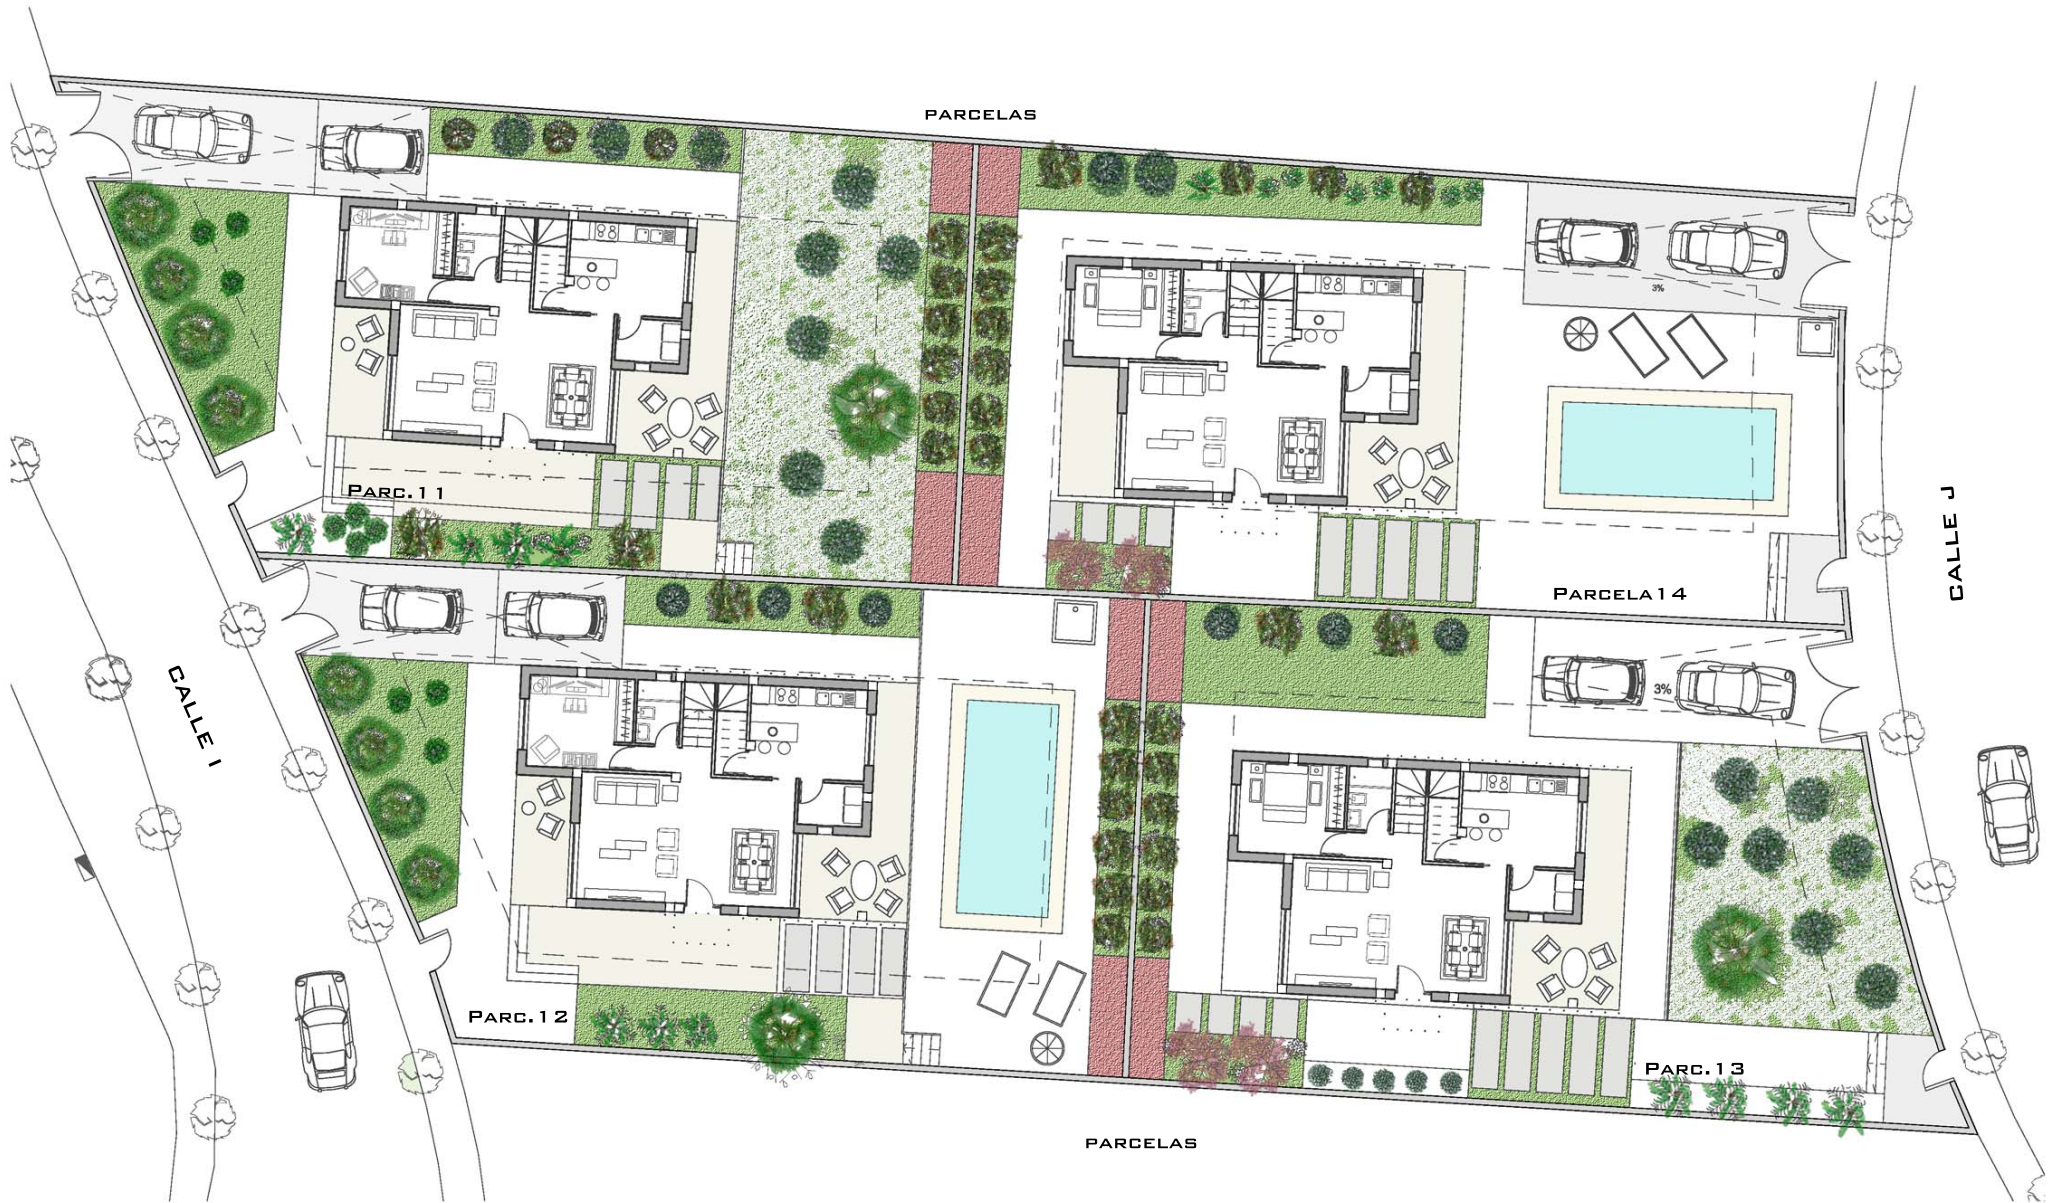

# PLANTA BAJA DE CONJUNTO EN RESIDENCIAL CABEZO VERDE

PISCINA Y ZONA DE PLAYA OPCIONAL.  
PLANO SUJETO A POSIBLES MODIFICACIONES TÉCNICAS O ADMINISTRATIVAS.

PROMOTOR : CREMADES CAPITAL S.L.  
ARQUITECTO: SANTIAGO SÁNCHEZ JOVER